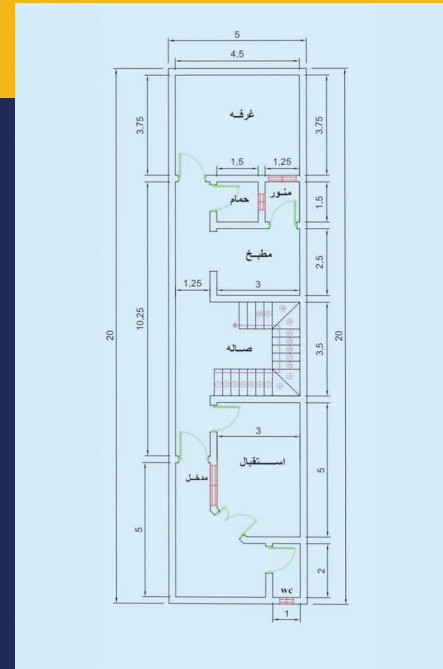

# مكونات الدار 200 متر

- غرفتين نوم
- استقبال
- صالة
- مطبخ
- صحيات
- كراج

# مكونات الدار 100 متر

- غرفة نوم واحدة
- استقبال
- صالة
- مطبخ
- صحيات